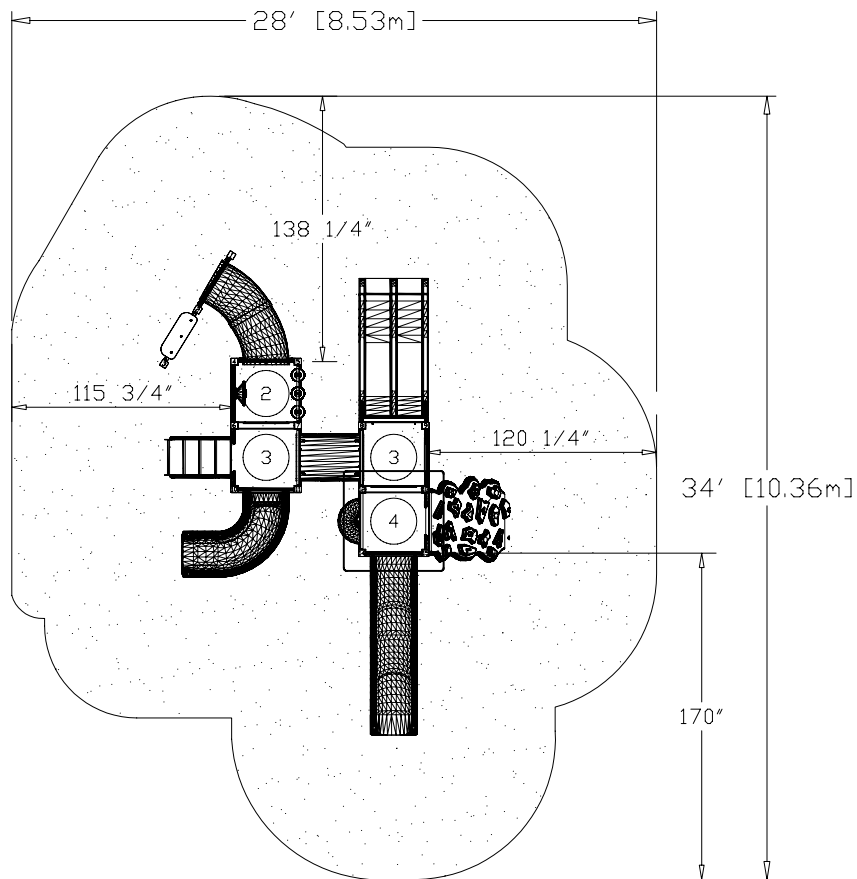

## PZ-K411

CAPACITÉ D'ACCUEIL (enfants): 31  
 DIMENSION DU JEU : 16' X 22' [4,9m X 6,7m]  
 AIRE DE JEU : 28' X 34' [8,6m X 10,4m]  
 HAUTEUR DE CHUTE : 87"[221cm]  
 COLONNE D'ALUMINIUM CARRÉE 3.5"[89mm]  
 PALIER D'ACIER 3' X 3' [0,9m X 0,9m]  
 TUBE D'ACIER GALVANISÉ  
 ENROBAGE DE POUDRE DE POLYESTER  
 AUTRES COULEURS OFFERTES

## PZ-K411

CAPACITÉ D'ACCUEIL (enfants): 31  
 DIMENSION DU JEU : 16' X 22' [4,9m X 6,7m]  
 AIRE DE JEU : 28' X 34' [8,6m X 10,4m]  
 HAUTEUR DE CHUTE : 87"[221cm]

 ZONE DE PROTECTION MINIMALE

 AIRE DE CIRCULATION LIBRE