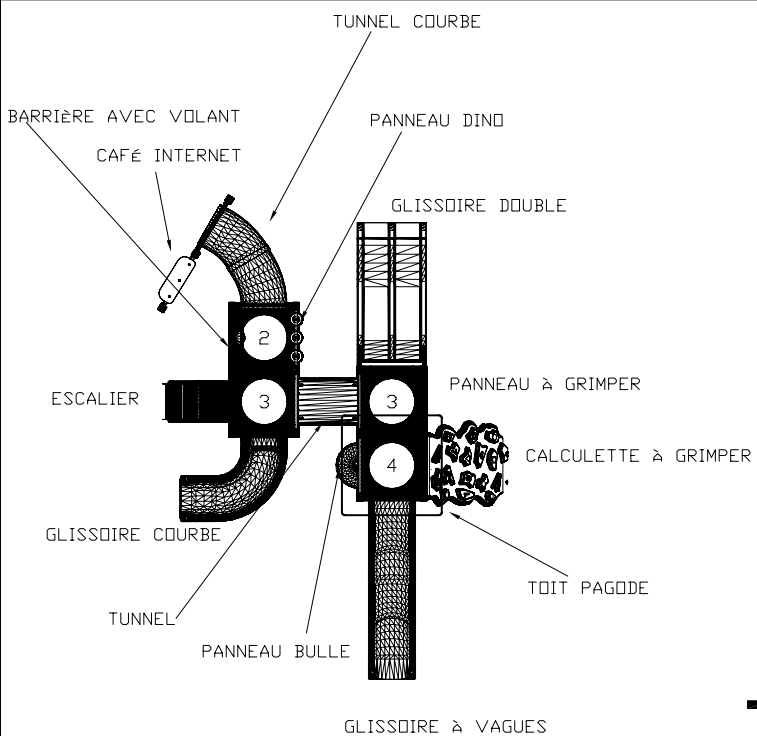

SERIE PUZZLE

GROUPES D'ÂGES :
1 1/2 À 5 ANS

PZ-K411

CAPACITÉ D'ACCUEIL (enfants): 31
DIMENSION DU JEU : 16' X 22' [4,9m X 6,7m]
AIRE DE JEU : 28' X 34' [8,6m X 10,4m]
HAUTEUR DE CHUTE : 87"[221cm]
COLONNE D'ALUMINIUM CARRÉE 3.5"[89mm]
PALIER D'ACIER 3' X 3' [0,9m X 0,9m]
TUBE D'ACIER GALVANISÉ
ENROBAGE DE POUDRE DE POLYESTER
AUTRES COULEURS OFFERTES

date: 10/11/23

nom: Daniel Désilets ing.

GO-ÉLAN

630, boul. Bécancour
Bécancour (Québec) Canada G9H 3S7
tél.: 819.298.3431 téléc.: 819.298.2299