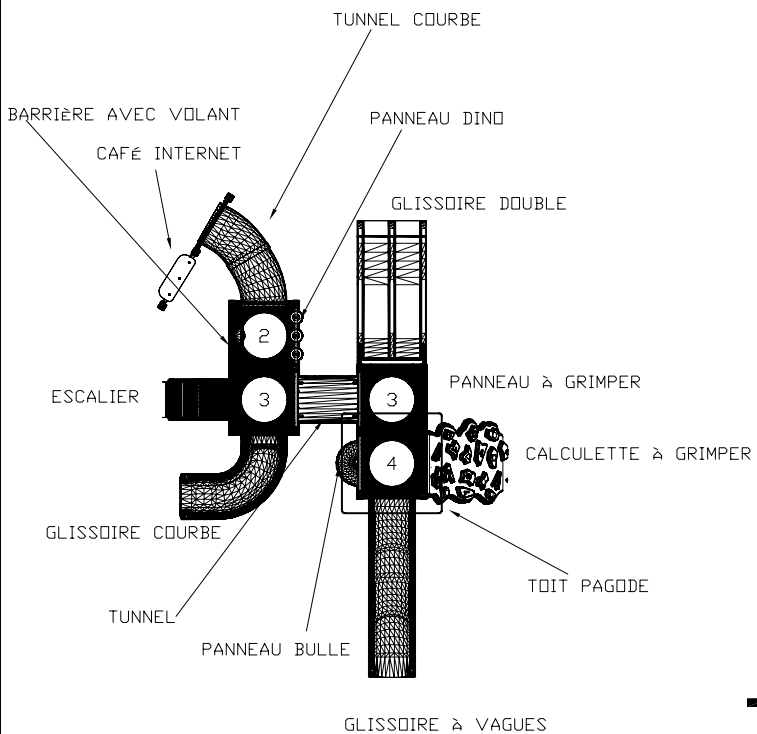

SERIE PUZZLE

GROUPES D'ÂGES :
1 1/2 À 5 ANS

PZ-K411

CAPACITÉ D'ACCUEIL (enfants): 31
DIMENSION DU JEU : 16' X 22' [4,9m X 6,7m]
AIRE DE JEU : 28' X 34' [8,6m X 10,4m]
HAUTEUR DE CHUTE : 87"[221cm]
COLONNE D'ALUMINIUM CARRÉE 3.5"[89mm]
PALIER D'ACIER 3' X 3' [0,9m X 0,9m]
TUBE D'ACIER GALVANISÉ
ENROBAGE DE POUDRE DE POLYESTER
AUTRES COULEURS OFFERTES

date: 10/11/23

nom: Daniel Désilets ing.

GO-ÉLAN

630, boul. Bécancour
Bécancour (Québec) Canada G9H 3S7
tél.: 819.298.3431 téléc.: 819.298.2299