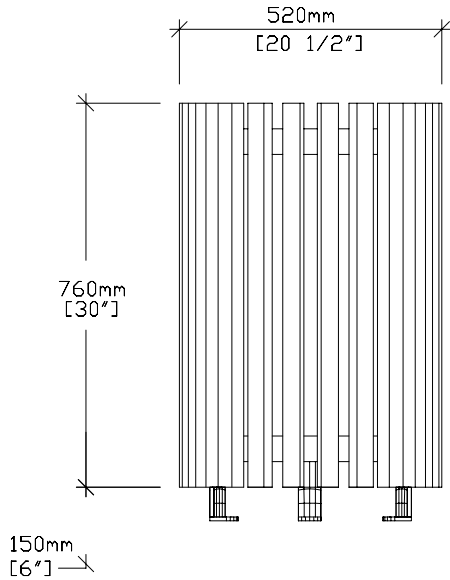

STRUCTURE D'ACIER PLAT 50mm X 3mm (2" X 1/8")
 PEINTURE AU POLYURETHANE A 2 COMPOSÉS (NOIR)

22 PLANCHES DE 38mm X 38mm X 705mm (1 1/2" X 1 1/2" X 30")
 NET, FAITES A 100% DE MATIERE PLASTIQUE RECYCLEE, SANS
 ENTRETIEN, CONTENANT UNE PROTECTION CONTRE LES
 RAYONS ULTRA-VIOLETS.
 COULEUR : GRIS

CONTENANT EN TOLE GALVANISEE AVEC
 POIGNEES INTERIEURES ET PERFORATIONS D'EGOUTTEMENT

VIS # 12 X 1 1/4" (32mm) PLAQUÉES ZINC,
 ENCLENCHEMENT CARRÉ, TÊTE RONDE

no.		
PRE-020		
titre		
CONTENANT À REBUTS		
s.titre		
EN PLASTIQUE RECYCLÉ		
date	éch.	des. par
99/02/01	INDIQUEE	D. Désilets ing.
vérifié par		
L'ASPECT DU JEU PEUT VARIER DU DESSIN		 630, boulevard Bécancour Bécancour (Québec) Canada G9H 3S7 tél. 819.298.3431 téléc. 819.298.2299 www.goelan.com