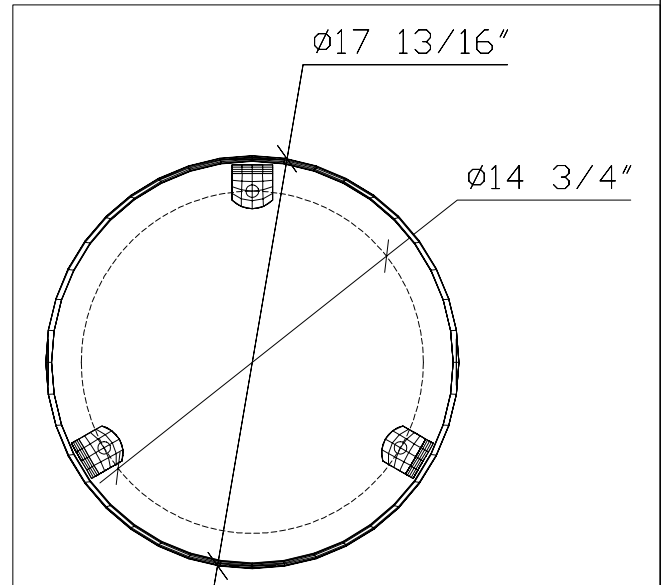

CONTENANT À REBUTS EN PLASTIQUE RECYCLÉ

GRIS

SABLE

NOYER

VERT

PRE-020 NOYER

GO-ÉLAN

Espaces récréatifs ingénieux

STRUCTURE D'ACIER PLAT 50mm X 3mm (2" X 1/8")
 PEINTURE AU POLYURETHANE A 2 COMPOSÉS (NOIR)

22 PLANCHES DE 38mm X 38mm X 705mm (1 1/2" X 1 1/2" X 30")
 NET, FAITES A 100% DE MATIERE PLASTIQUE RECYCLEE, SANS
 ENTRETIEN, CONTENANT UNE PROTECTION CONTRE LES
 RAYONS ULTRA-VIOLETS.
 COULEUR : GRIS

CONTENANT EN TOLE GALVANISEE AVEC
 POIGNEES INTERIEURES ET PERFORATIONS D'EGOUTTEMENT

VIS # 12 X 1 1/4" (32mm) PLAQUÉES ZINC,
 ENCLENCHEMENT CARRÉ, TÊTE RONDE

no.		
PRE-020		
titre		
CONTENANT À REBUTS		
s.titre		
EN PLASTIQUE RECYCLÉ		
date	éch.	des. par
99/02/01	INDIQUEE	D. Désilets ing.
vérifié par		
L'ASPECT DU JEU PEUT VARIER DU DESSIN		 630, boulevard Bécancour Bécancour (Québec) Canada G9H 3S7 tél. 819.298.3431 téléc. 819.298.2299 www.goelan.com