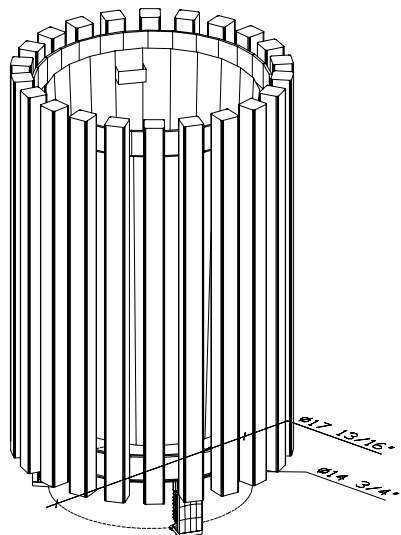

CONTENANT À REBUTS EN PLASTIQUE RECYCLÉ

GRIS

SABLE

NOYER

VERT

PRE-020 NOYER

GO-ÉLAN

Espaces récréatifs ingénieux

STRUCTURE D'ACIER PLAT 50mm X 3mm (2" X 1/8")
 PEINTURE AU POLYURETHANE A 2 COMPOSÉS (NOIR)

22 PLANCHES DE 38mm X 38mm X 705mm (1 1/2" X 1 1/2" X 30")
 NET, FAITES A 100% DE MATIERE PLASTIQUE RECYCLEE, SANS
 ENTRETIEN, CONTENANT UNE PROTECTION CONTRE LES
 RAYONS ULTRA-VIOLETS.
 COULEUR : GRIS

CONTENANT EN TOLE GALVANISEE AVEC
 POIGNEES INTERIEURES ET PERFORATIONS D'EGOUTTEMENT

VIS # 12 X 1 1/4" (32mm) PLAQUÉES ZINC,
 ENCLENCHEMENT CARRÉ, TÊTE RONDE

no.		
PRE-020		
titre		
CONTENANT À REBUTS		
s.titre		
EN PLASTIQUE RECYCLÉ		
date	éch.	des. par
99/02/01	INDIQUEE	D. Désilets ing.
vérifié par		
L'ASPECT DU JEU PEUT VARIER DU DESSIN		 630, boulevard Bécancour Bécancour (Québec) Canada G9H 3S7 tél. 819.298.3431 téléc. 819.298.2299 www.goelan.com