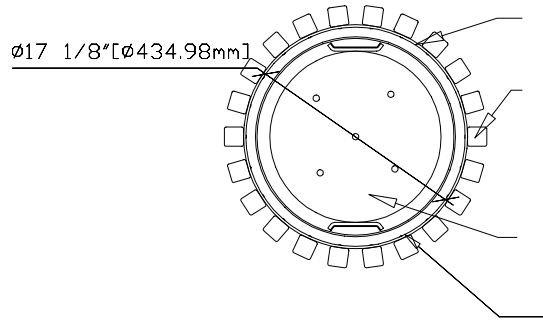

CONTENANT À REBUTS EN PLASTIQUE RECYCLÉ

GRIS

SABLE

NOYER

VERT

PRE-020 NOYER

GO-ÉLAN

Espaces récréatifs ingénieux

STRUCTURE D'ACIER PLAT 50mm X 3mm (2" X 1/8")
 PEINTURE AU POLYURETHANE A 2 COMPOSÉS (NOIR)

22 PLANCHES DE 38mm X 38mm X 705mm (1 1/2" X 1 1/2" X 30")
 NET, FAITES A 100% DE MATIERE PLASTIQUE RECYCLEE, SANS
 ENTRETIEN, CONTENANT UNE PROTECTION CONTRE LES
 RAYONS ULTRA-VIOLETS.
 COULEUR : GRIS

CONTENANT EN TOLE GALVANISEE AVEC
 POIGNEES INTERIEURES ET PERFORATIONS D'EGOUTTEMENT

VIS # 12 X 1 1/4" (32mm) PLAQUÉES ZINC,
 ENCLENCHEMENT CARRÉ, TÊTE RONDE

no.		
PRE-020		
titre		
CONTENANT À REBUTS		
s.titre		
EN PLASTIQUE RECYCLÉ		
date	éch.	des. par
99/02/01	INDIQUEE	D. Désilets ing.
vérifié par		
L'ASPECT DU JEU PEUT VARIER DU DESSIN		 630, boulevard Bécancour Bécancour (Québec) Canada G9H 3S7 tél. 819.298.3431 téléc. 819.298.2299 www.goelan.com